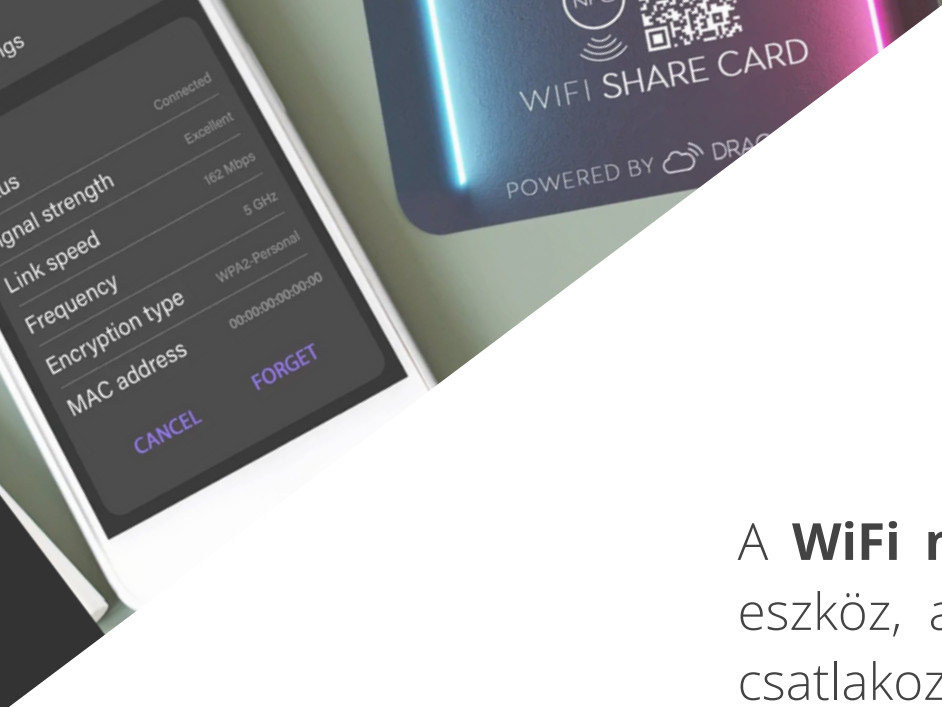

LORD APARTMENTS
WIFI SHARE CARD

WIFI MEGOSZTÓ KÁRTYA

DRAG**CARDS**

Mi is a wifi megosztó kártya?

A **WiFi megosztó** kártya egy modern és hatékony eszköz, amely lehetővé teszi az egyszerű és gyors csatlakozást a WiFi hálózathoz. Az NFC chippel és opcionálisan QR-kóddal rendelkező kártya lehetővé teszi, hogy az illető egyetlen érintéssel csatlakozzon a rendelkezésre álló WiFi hálózathoz.

Ennek köszönhetően a hosszú jelszavak megjegyzése vagy beírása már nem szükséges, így a felhasználók számára rendkívüli kényelmet és gyorsaságot biztosítva.

A kártyára **egyedi logót** is nyomtatunk ami remek marketing lehetőség.

Hogyan működik?

1. Mutasd meg vendégeidnek a WiFi megosztó kártyádat
2. A vendéged leolvassa telefonjával az NFC chipet, vagy beolvassa kamerájával a QR-kódot
3. Megnyílik a WiFi csatlakozási menüpont
4. Vendéged csatlakozott is a hálózatodra!